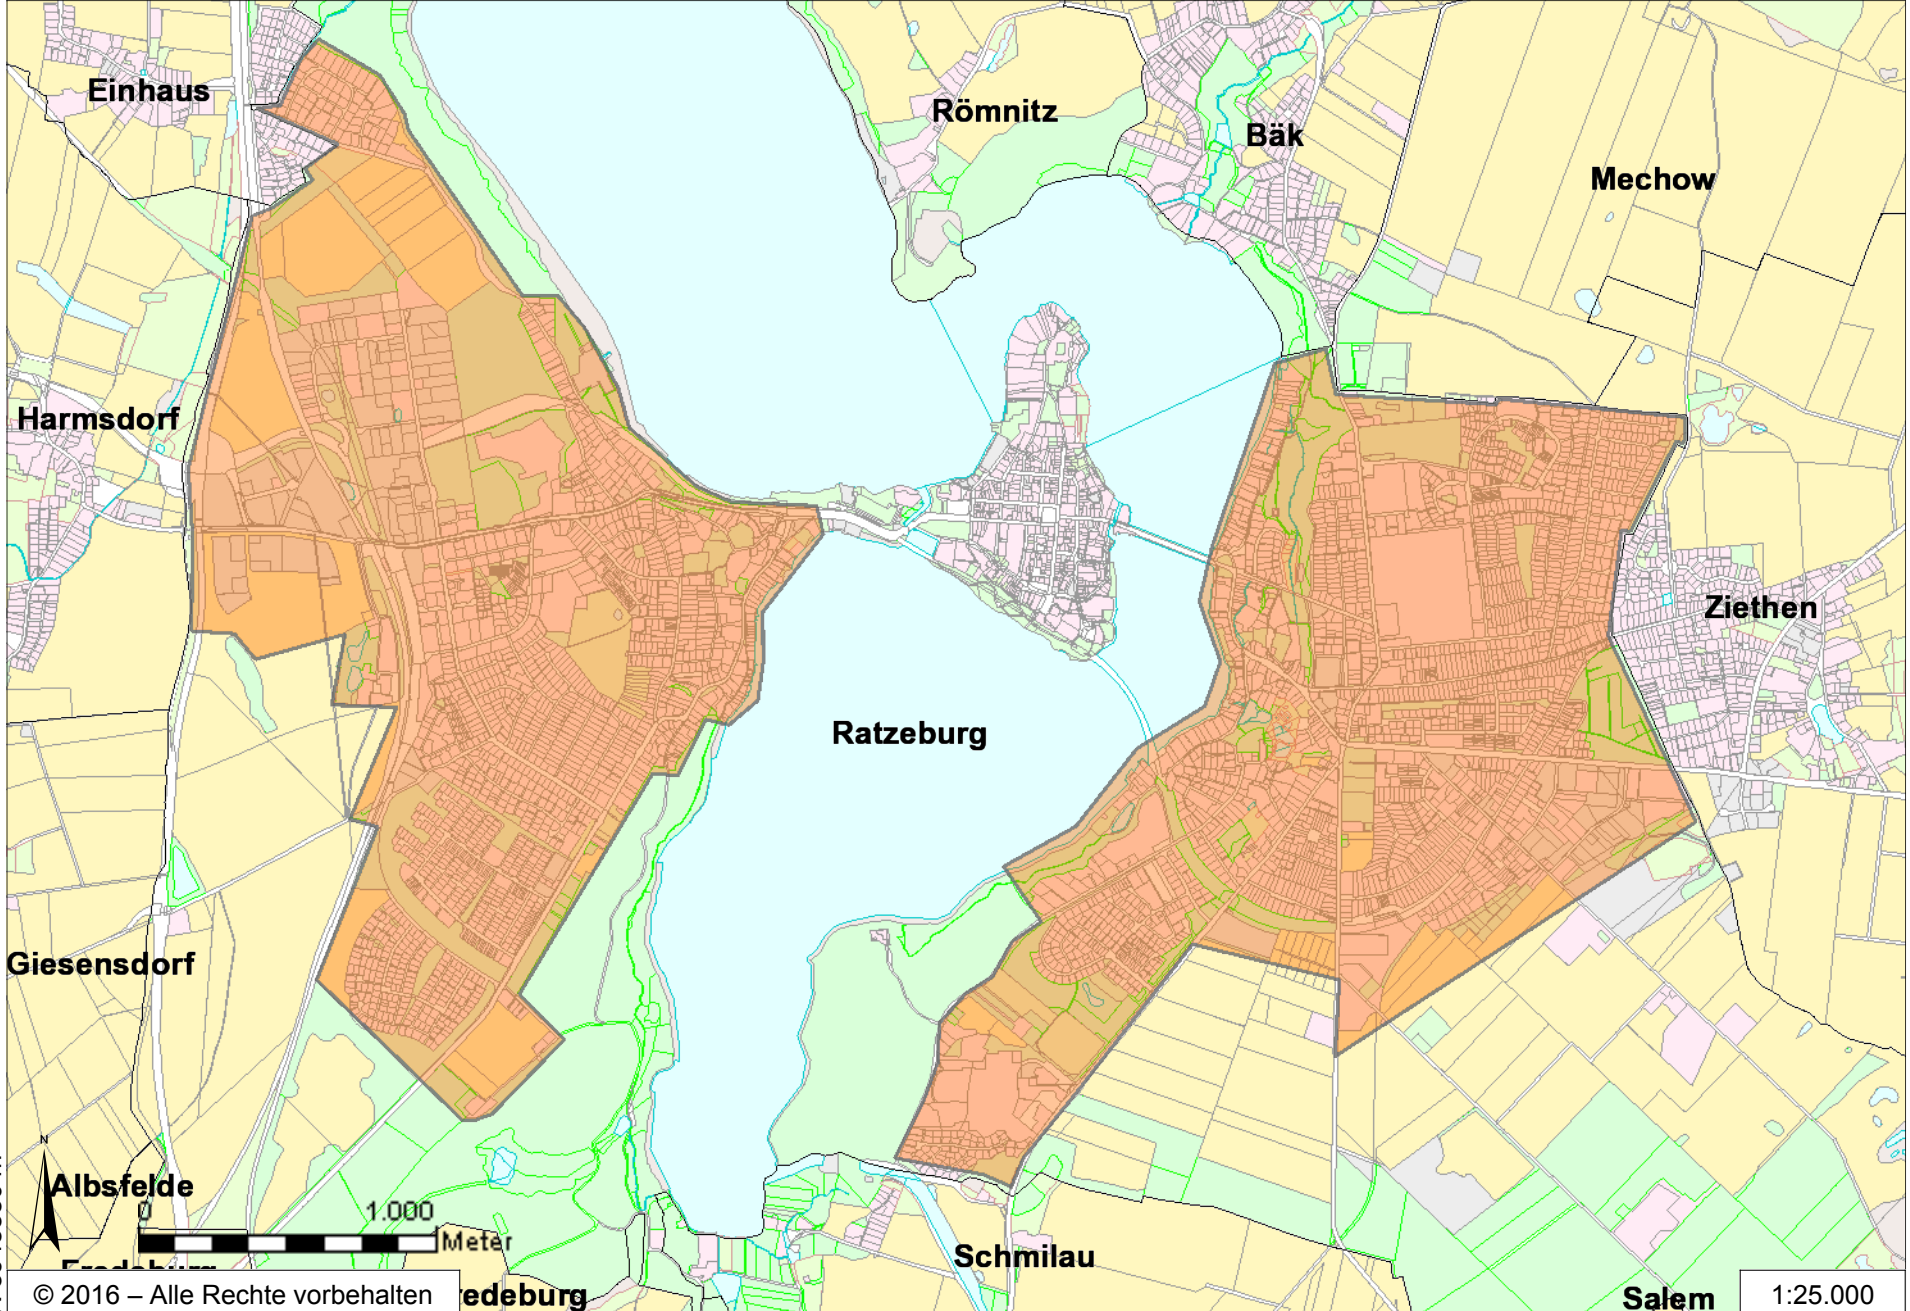

E 619961 m

N 5953227 m

Einhaus

Römnitz

Bäk

Mechow

Harmsdorf

Ratzeburg

Ziethen

Giesensdorf

Albsfelde

Schmilau

© 2016 – Alle Rechte vorbehalten

edeburg

Salem

1:25.000

E 613681 m

N 5948880 m